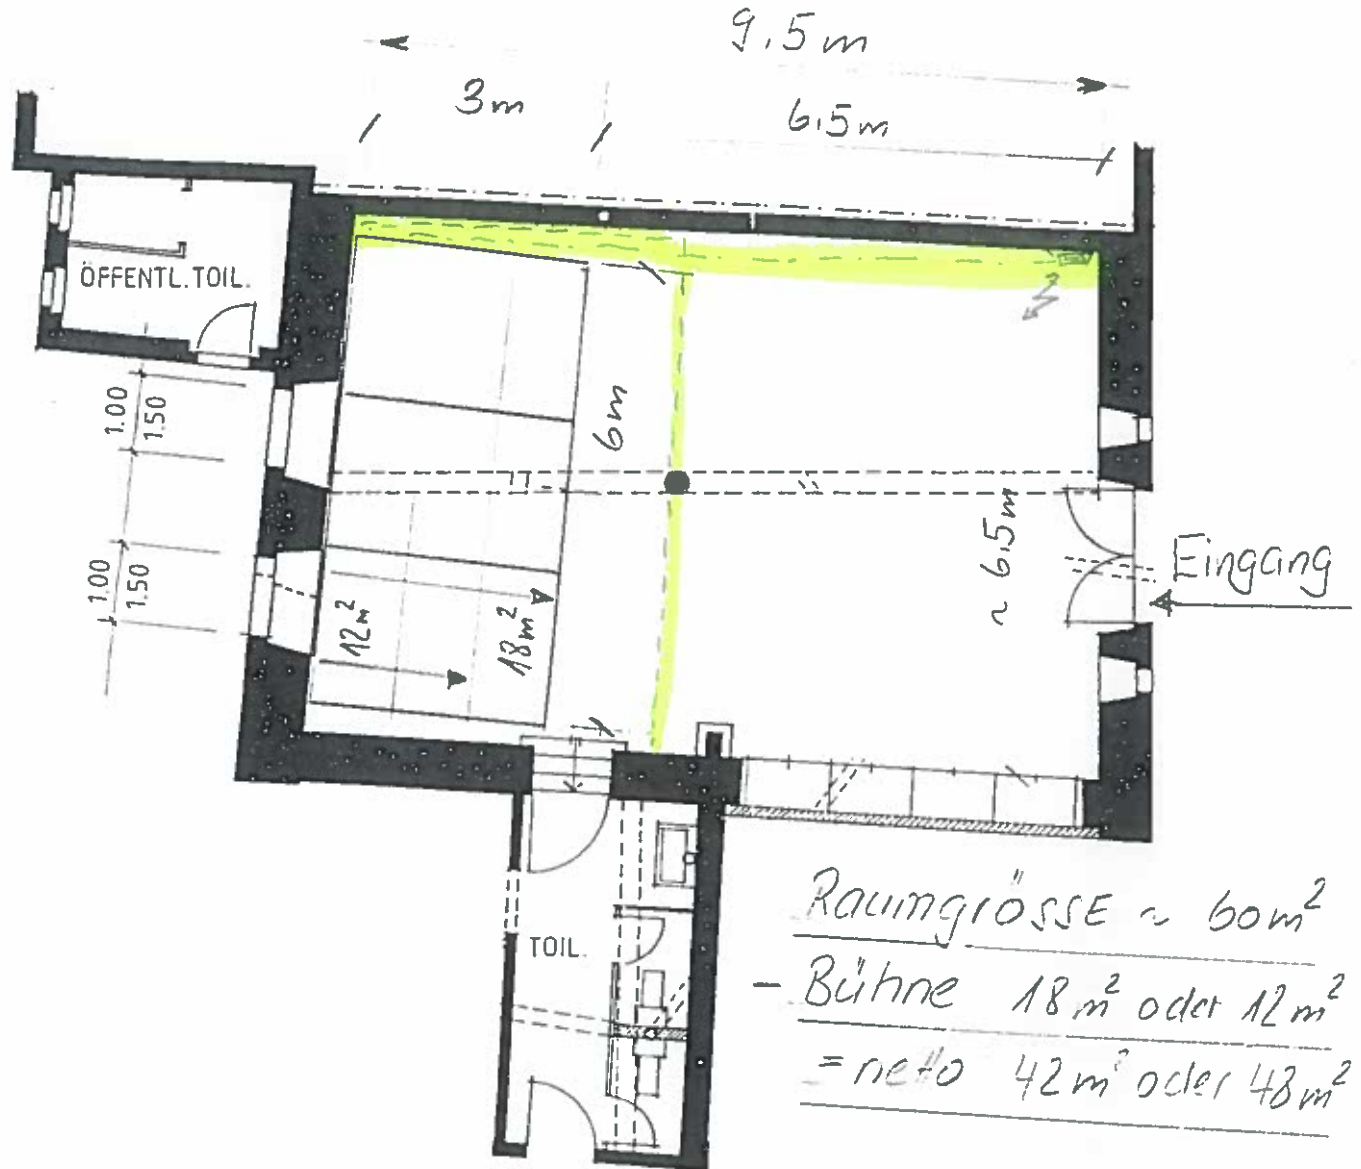

= Kabelkanal
 = Kabel zum Steuers der Lampen

Raumgrösse ~ 60m²
- Bühne 18m² oder 12m²
= netto 42m² oder 48m²