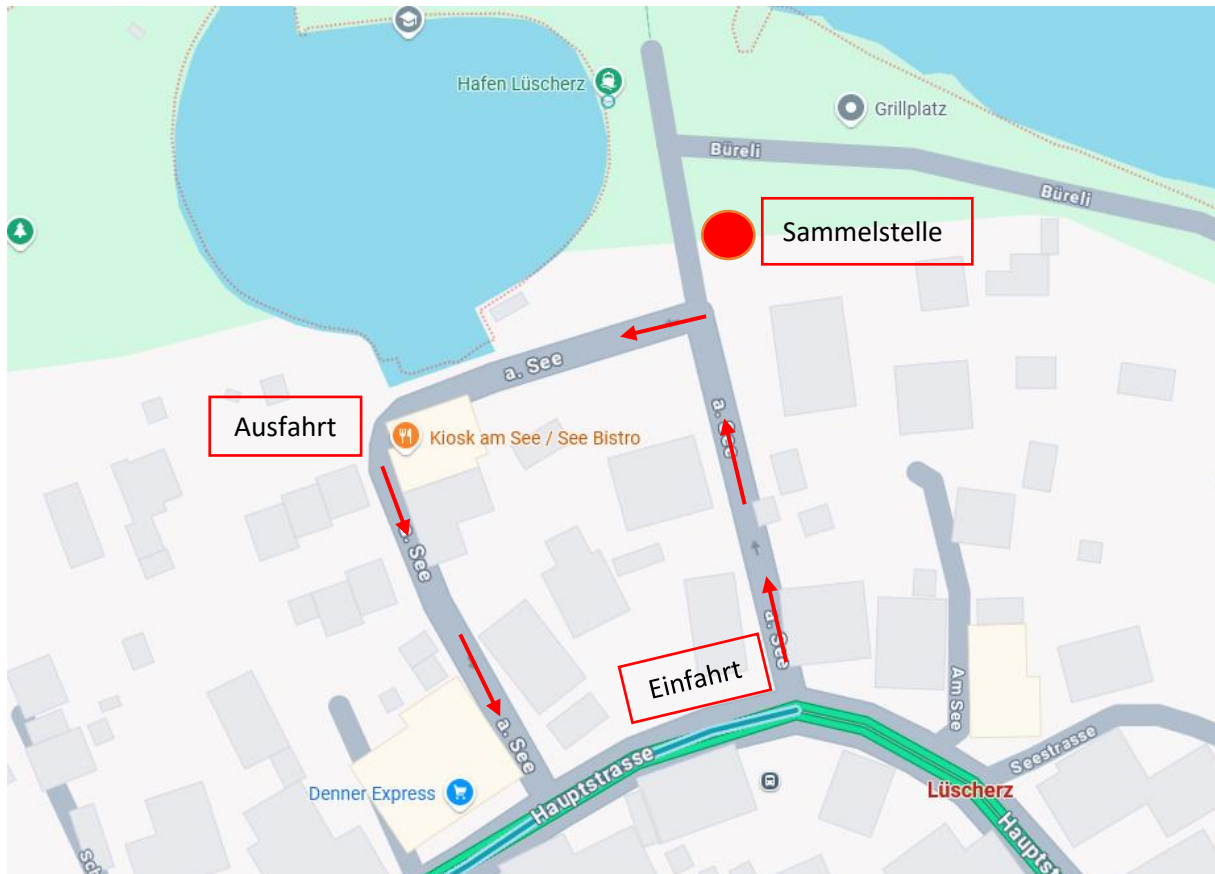

- Aus Sicherheits- und Umweltschutzgründen können keine Gebinde entleert oder umgeschüttet werden.
- Die Sonderabfälle dürfen nicht ausserhalb der Sammelzeit deponiert werden.

Standort Sammelstelle Lüscherz:

Parkplatz am See, Hafenaerial

Öffnungszeiten:

Samstag, 2. November 2024

09:00 – 11:00 Uhr