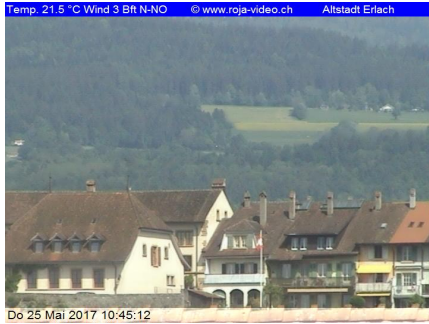

ERLACH.ch

Gemeindeverwaltung
Amthausgasse 10
3235 Erlach

Tel. 032 338 88 88
Fax 032 338 88 80
info@erlach.ch
www.erlach.ch

roja-video.ch