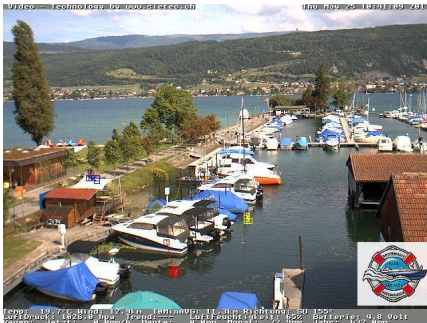

ERLACH.ch

Gemeindeverwaltung
Amthausgasse 10
3235 Erlach

Tel. 032 338 88 88
Fax 032 338 88 80
info@erlach.ch
www.erlach.ch

Zeitraffer

Animation der:

~~Zeit~~raum von:
ab bis

Weitere Webcams aus der Region

faulerlach.ch