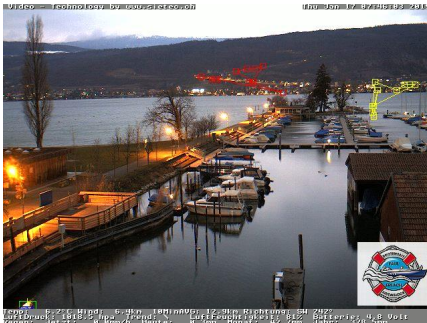

Sie können die aktuelle Wetterlage beobachten, sich Bilder aus dem Archiv anschauen oder einen Kurzfilm eines gewünschten Zeitraumes erstellen lassen.

Temperatur

°C

Zeit

Datum

[Archiv](#)

ERLACH.ch

Gemeindeverwaltung
Amthausgasse 10
3235 Erlach

Tel. 032 338 88 88
Fax 032 338 88 80
info@erlach.ch
www.erlach.ch

Zeitraffer

Animation der:

~~Zeit~~raum von:
ab bis

Weitere Webcams aus der Region

faulerlach.ch

bielerseelive.ch

ERLACH.ch