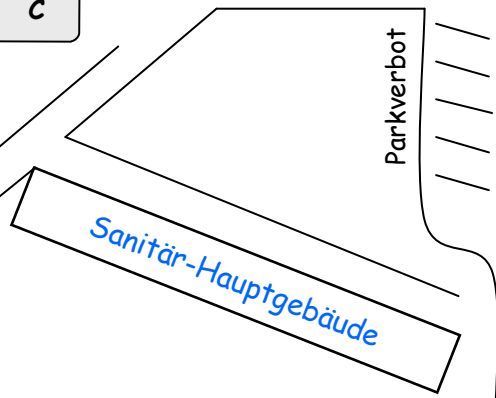

# Lageplan Gemeinde Camping Erlach

3235 Erlach - Tel. +41 (0)32 338 16 46

See

Hafen

Gästeplätze Boot

Öffentliche Liegewiese

Gäste WC  
1 x Herren  
1 x Damen  
Abwasser u.  
Frischwasser

Parzellen am See

„La p'tite Grenouille“  
Campingladen, Buvette,  
Wagolino

Reception **i**

Parkplatz für Parzellen am See

- Kategorie A
- Kategorie B
- Kategorie A

Kategorie D - nicht reservierbar

- Mietwohnwagen
- S-Stüdi
  - M-Münsterland
  - W-Weinsberg
  - C-Caravelair

Lochmatte - hier kommt das Auto mit auf die Parzelle

Sanitär-Hauptgebäude:  
Herren/Damen WC, Duschen,  
Koch- u. Abwaschmöglichkeit,  
Waschmaschine & Tumbler  
Chemisches WC