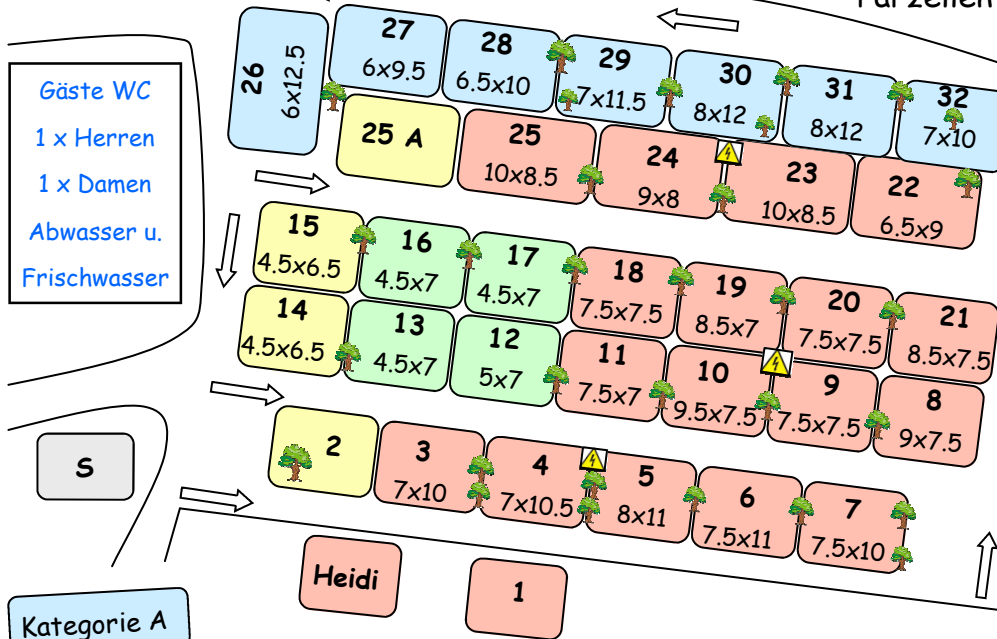

# Lageplan Gemeinde Camping Erlach

3235 Erlach - Tel. +41 (0)32 338 16 46

See

Hafen

Gästeplätze Boot

Öffentliche Liegewiese

Gäste WC  
1 x Herren  
1 x Damen  
Abwasser u.  
Frischwasser

Parzellen am See

„La p'tite Grenouille“  
Campingladen, Buvette,  
Wagolino

Reception **i**

Parkplatz für Parzellen am See

- Kategorie A
- Kategorie B
- Kategorie A

Kategorie D - nicht reservierbar

- Mietwohnwagen
- S-Stüdi
  - M-Münsterland
  - W-Weinsberg
  - C-Caravelair

Lochmatte - hier kommt das Auto mit auf die Parzelle

Sanitär-Hauptgebäude:  
Herren/Damen WC, Duschen,  
Koch- u. Abwaschmöglichkeit,  
Waschmaschine & Tumbler  
Chemisches WC