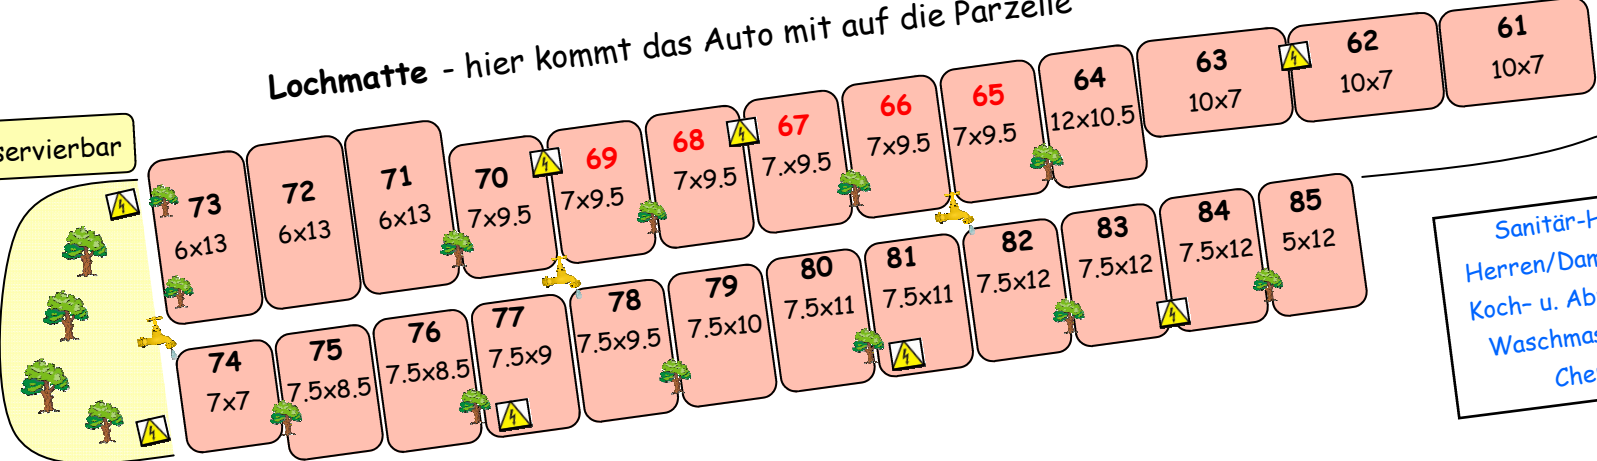

# Lageplan Gemeinde Camping Erlach

3235 Erlach - Tel. +41 (0)32 338 16 46

See

Hafen

Gästeplätze Boot

Öffentliche Liegewiese

Gäste WC  
1 x Herren  
1 x Damen  
Abwasser u.  
Frischwasser

Parzellen am See

„La p'tite Grenouille“  
Campingladen, Buvette,  
Wagolino

Reception **i**

Parkplatz für Parzellen am See

- Kategorie A
- Kategorie B
- Kategorie A

Kategorie D - nicht reservierbar

- Mietwohnwagen
- S-Stüdi
  - M-Münsterland
  - W-Weinsberg
  - C-Caravelair

Lochmatte - hier kommt das Auto mit auf die Parzelle

Sanitär-Hauptgebäude:  
Herren/Damen WC, Duschen,  
Koch- u. Abwaschmöglichkeit,  
Waschmaschine & Tumbler  
Chemisches WC